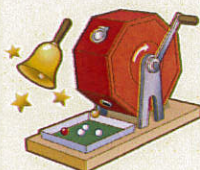

お買い上げ2,000円ごとに、1回抽選いたします。

空くじなし!!

特賞

京焼 陶あん 湯呑み

写真はイメージです。季節の花の模様でご用意しております。

特賞 京焼 陶あん湯呑み

- 1等 急須
- 2等 たち吉菓子皿
- 3等 リーフティーカップ(3カップ入)
- 4等 アサツユティーバッグ(3P)

お客様に安心してお買い物いただける環境づくりに努めております。